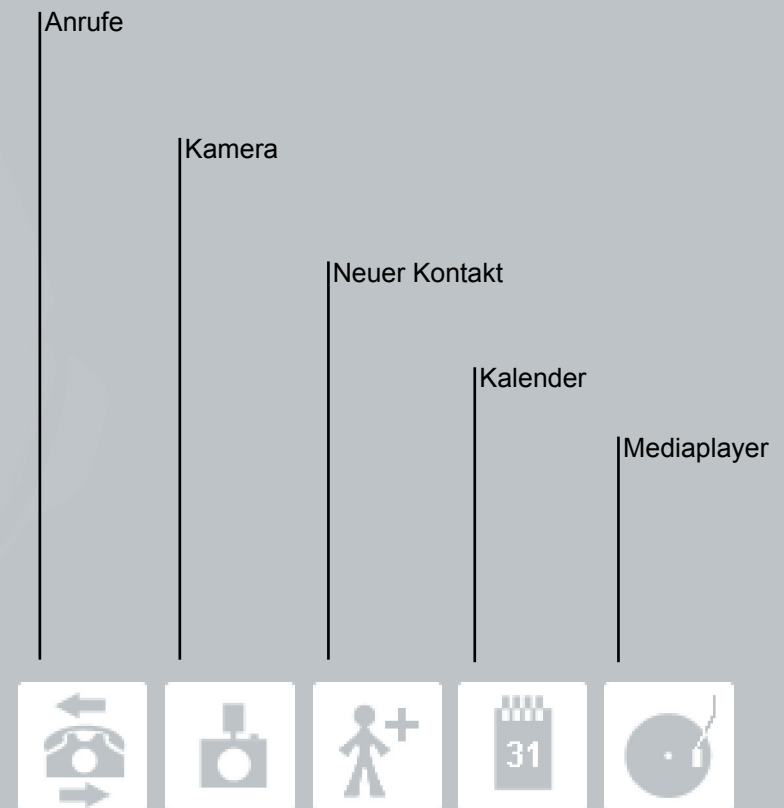

feinkonzept

screen

Datum, Empfang, Uhrzeit

Akkustandsanzeige über Sättigung des Hintergrunds

Aktuelle Menüwahl in kompletten Sätzen

symbole

_Piktogramme in einem leicht abgerundeten weißen Quadrat

_vertikale Anordnung auf dem Screen

_Das aktuell gewählte Symbol glüht leicht gelblich

_Der Fokus liegt in der Mitte des Screens, Symbole werden zur Mitte hin größer, nach außen hin transparenter

5 Beispiele

navigationswege

Quick-Funktionen — Infoscreen — Hauptmenü — Untermenü