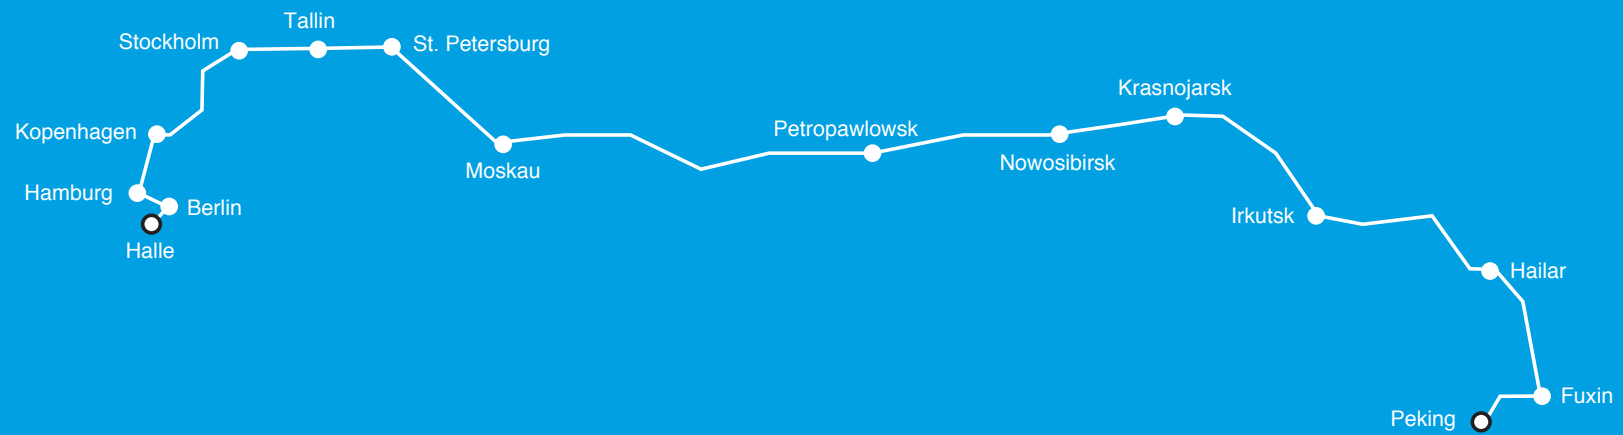

1 Semester  
110 Tage  
2640 Stunden  
158400 Minuten  
9504000 Sekunden

8800 ausgefallene Haare

44 mm Haarwuchs

125 Flaschen Bier

x 11

38.016.000 Geburten weltweit

12.000 km bei 5,5 h Fahrrad fahren pro Tag

Andromeda nähert sich um  
1.056.000.000 km

66 nicht gerauchte Schachteln  
(1254 Zigaretten)

153.120 Geburten Deutschland  
38.016.000 Geburten weltweit  
davon 63 Vierlinge  
16.955.068 Tode weltweit  
davon 242301 Suizide  
davon 2980 in Dtl.  
533 tote Flüchtlinge im Mittelmeer