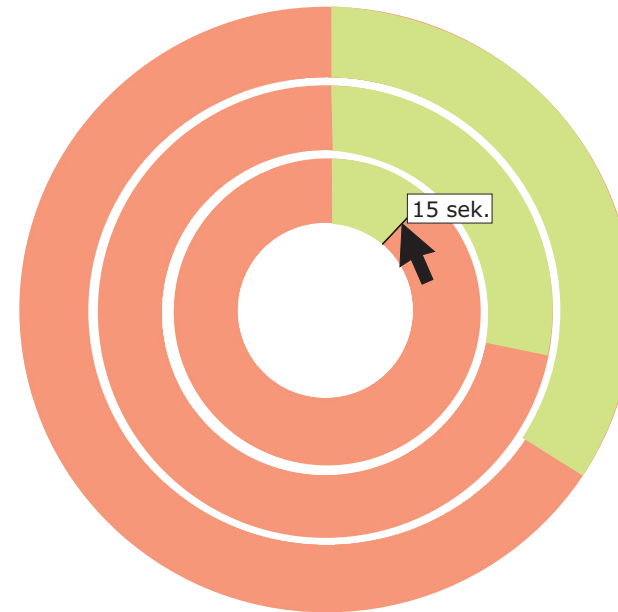

0Tg. 00std. 00min. 00sek.

Jahr

0Tg. 00std. 00min. 00sek.

Leben

0J. 00Tg. 00std. 00min. 00sek.

time loc

Tätigkeit:
schlafen

Farbe

Tag

07std. 18min. 15sek.

Woche

0Tg. 00std. 00min. 00sek.

Monat

0Tg. 00std. 00min. 00sek.

Jahr

0Tg. 00std. 00min. 00sek.

Leben

0J. 00Tg. 00std. 00min. 00sek.

time loc

Tätigkeit:
schlafen

Farbe 

Tag
07std. 30min. 15sek.

Woche
2Tg. 14std. 30min. 30sek.

Monat
9Tg. 14std. 25min. 36sek.

Jahr
113 Tg. 20std. 40min. 03sek.

Leben
0J. 00Tg. 00std. 00min. 00sek.

time loc

Tätigkeit:

Farbe

Tag

07std. 30min. 15sek.

Woche