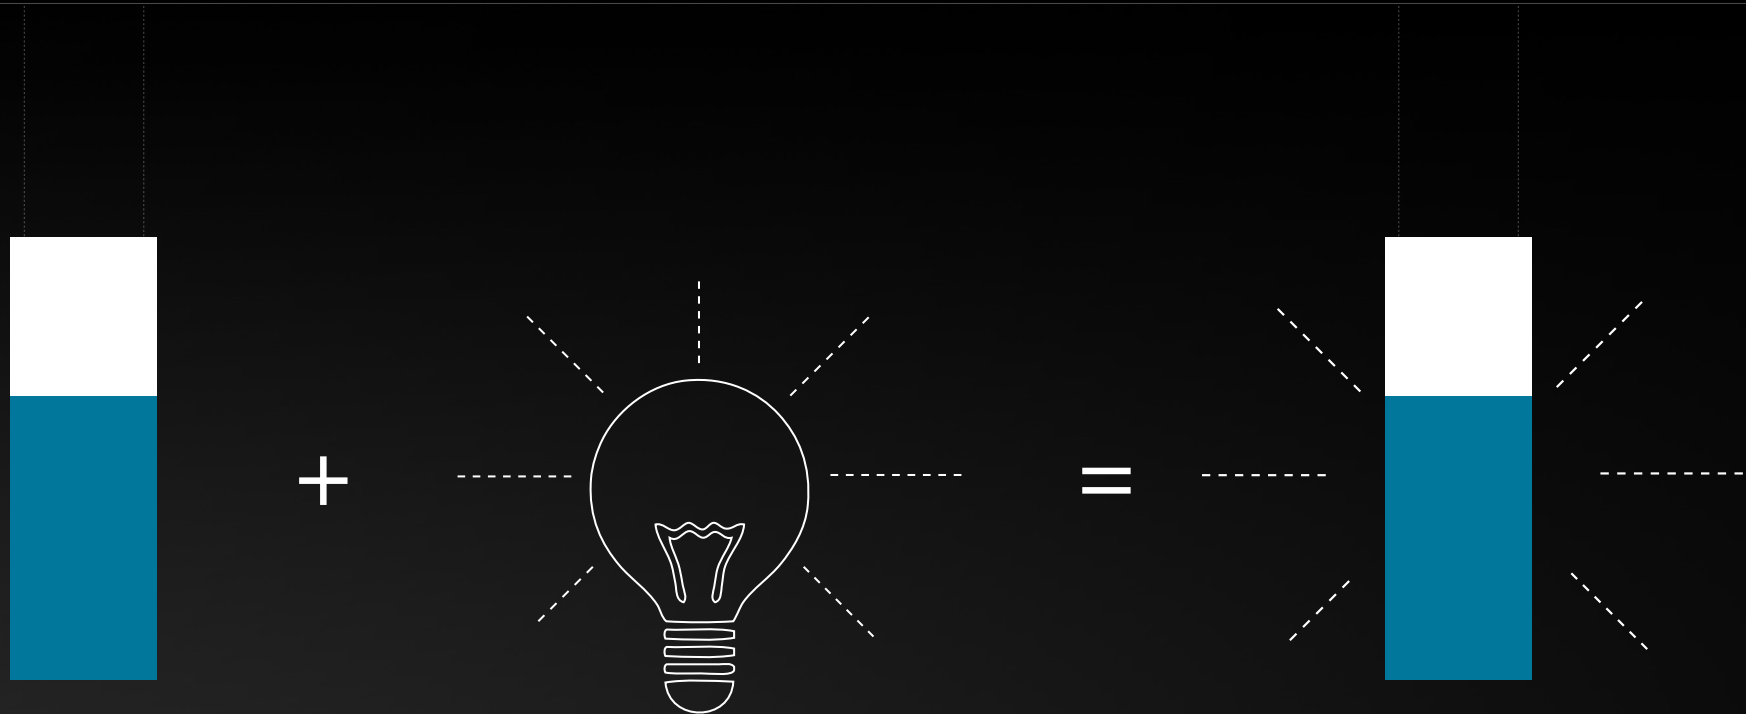

Inspiration 1+2

VORHANG + LICHT = LEUCHTVORHANG/LICHTDISPLAY